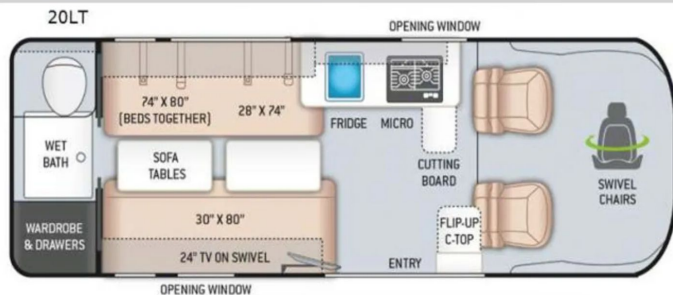

⚡ \$320 /night

房车的选择与租用(4)

Class B 豪华大中型Van

长度20 -24 ft 床位 2 - 4人 座位 2-10人
折叠床位 水池灶台 小型冰箱 多带浴卫

较为舒适 各处通行 行动方便 房车泊位
价位偏高 城区须室外泊车

RV 28: 2022 Thor Tellaro 20LT

2022 Class B • 21 ft • Herndon, VA

★5 (5) • Sleeps 2