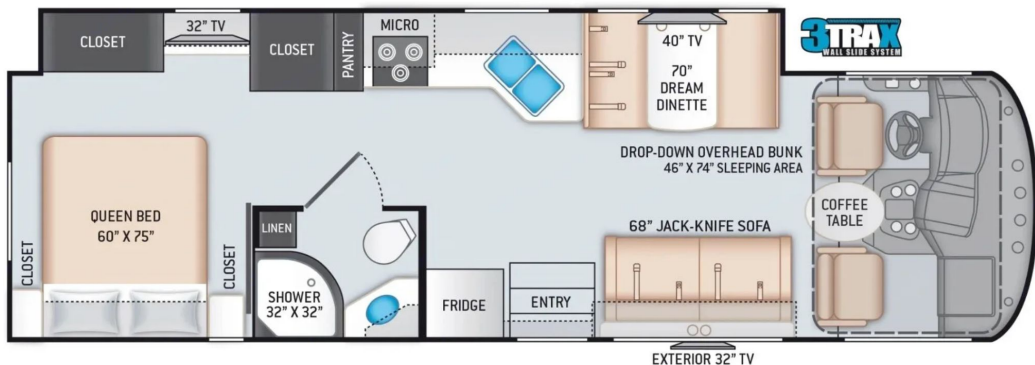

⚡ \$320 /night

房车的选择与租用(4)

Class B 豪华大中型Van

长度20 -24 ft 床位 2 - 4人 座位 2-10人
折叠床位 水池灶台 小型冰箱 多带浴卫

较为舒适 各处通行 行动方便 房车泊位
价位偏高 城区须室外泊车

RV 28: 2022 Thor Tellaro 20LT

2022 Class B • 21 ft • Herndon, VA

★5 (5) • Sleeps 2