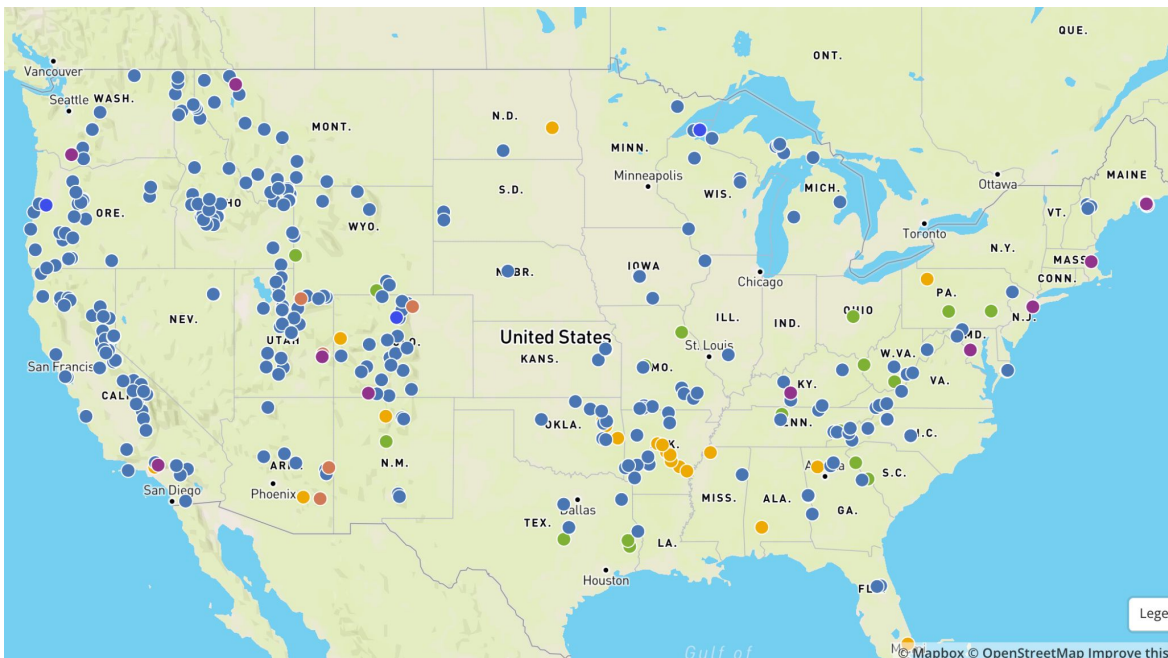

营地的选择 (3)

国家公园和国家森林内的营地

归国家公园局所有和运行但不是所有国家公园都有营地

预订从First come first served 到 Reservation Only, 半年一期开放预订。

优点: 位置接近景点、环境优势突出
房车帐篷木屋、多种营地选择、
设施安全完备、管理成熟安全
价格合理实惠、信息公开透明

老年卡有优惠

缺点: 资源相对有限、必须提前预订

Grand Teton 国家公园 Colter Bay RV Park 全部车位到2022年5月6日全部订满

Info Notification: ×

Availability is not yet released. Check back on November 05, 2021 to view availability

Starting May 5th 2022

[< 5 Days](#)
[Next Available](#)
[5 Days >](#)

Sites	Loop	MAY															
		THU 5	FRI 6	SAT 7	SUN 8	MON 9	TUE 10	WED 11	THU 12	FRI 13	SAT 14	SUN 15	MON 16	TUE 17	WED 18	THU 19	
1	A	NR	NR	X	X	X	X	X	X	X	X	X	X	X	X	X	X
2	A	NR	NR	X	X	X	X	X	X	X	X	X	X	X	X	X	X
3	A	NR	NR	X	X	X	X	X	X	X	X	X	X	X	X	X	X
4	A	NR	NR	X	X	X	X	X	X	X	X	X	X	X	X	X	X
5	A	NR	NR	X	X	X	X	X	X	X	X	X	X	X	X	X	X
6	A	NR	NR	X	X	X	X	X	X	X	X	X	X	X	X	X	X
7	A	NR	NR	X	X	X	X	X	X	X	X	X	X	X	X	X	X

Show legend

No campsites selected

Add to Cart

Search for Nearby Campgrounds

Map

Satellite

Layers

200 ft

mapbox

© Manbox © OpenStreetMan Improve this map