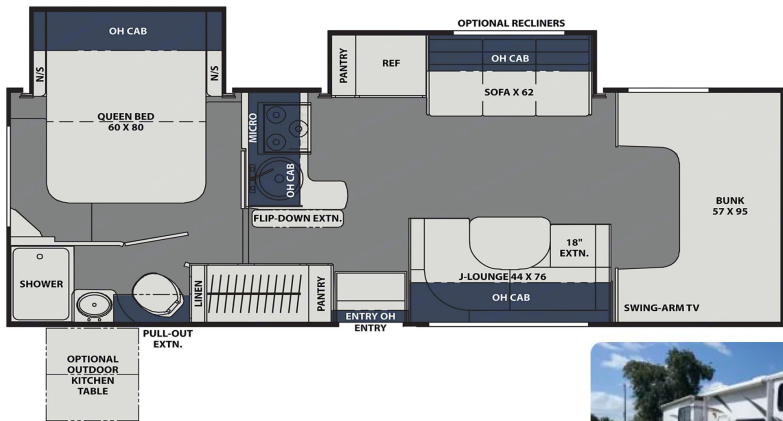

房车的选择与租用 (6)

Class C 中型房车

长度: 17-35 英尺 床位 4-10人 座位

优点: 设备齐全、驾驶容易、费用适中 家庭旅行

缺点: 转弯半径较大, 不便城区停车